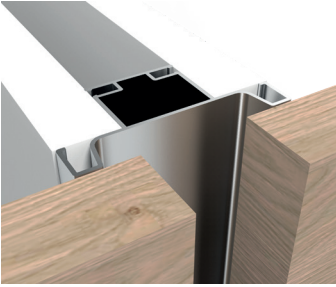

Design your living spaces yourself, thanks to our wardrobe profile group. Thanks to our profiles and accessories, we offer you stylish and modern solutions.

Cam Raf Profili <i>Glass Shelf Profile</i>	Cam Raf Profili <i>Glass Shelf Profile</i>	Cam Raf Profili <i>Glass Shelf Profile</i>	Köşe Birleştirme <i>Corner Joining</i>	Birleştirme Kapağı <i>Combination Cover</i>
Raf Bağlantı Aksesuarı <i>Rock Attachment Accessory</i>	Köşe Bağlantı Aksesuarı <i>Corner Connection Accessory</i>	Ledli Giyinme Odası Profili <i>Led Dressing Room Profile</i>	Giyinme Odası Profili <i>Dressing Room Profile</i>	Raf Bağlantı Aparatı Siyah <i>Shelf Bracket Black</i>