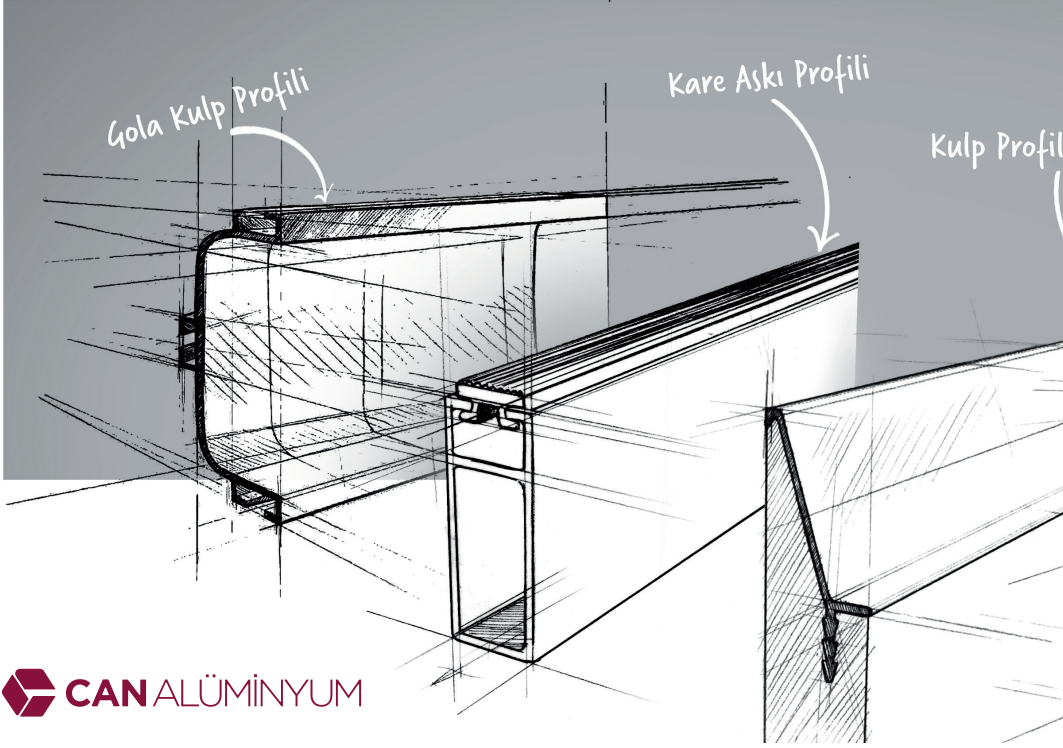

Güçlü stok ✓ Geniş ürün gamı ✓ İnovatif çözümler ✓

CAN ALÜMİNYUM

Sistem Mobicci; alüminyum mobilya profil ve aksesuarları, birçok faaliyet alanı için vazgeçilmez ürünler ve hizmetler sunmaktadır. Faaliyet alanlarımızdan bazıları;

- » Hazır mutfak ve dekorasyon
- » Cam ve sürme kapak imalatları
- » Modüler mobilya
- » Bahçe mobilyaları
- » Özel tasarım ürünler
- » Market raf ve stantları

Can Alüminyum; Sistem Mobicci markası ile, mobilya ve mutfak endüstrisinin ihtiyaç duyduğu nitelikli alüminyum profilleri, zengin ürün portföyü ve satış noktaları ile müşterilerinin beğenisine sunmuştur.

Boy profil satışlarının yanı sıra; özel ölçülü cam ve sürme kapak, özel ölçülü kulp imalatları ile de müşteri taleplerini titizlik ve süratle karşılayabilmektedir.