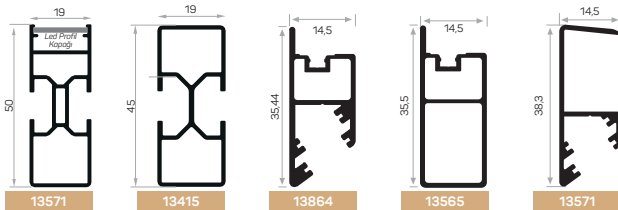

GIYİNME DOLABI PROFİLLERİ

dressing cabinet profiles

Giymme dolabı profil grubumuz sayesinde, yaşam alanlarınızı kendiniz tasarlayın. Profillerimiz ve aksesuarları sayesinde sizlere şık ve modern çözümler sunuyoruz.

Design your living spaces yourself, thanks to our wardrobe profile group. Thanks to our profiles and accessories, we offer you stylish and modern solutions.