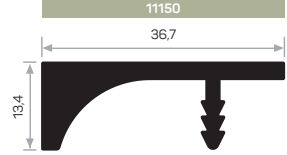

KULP PROFİLLERİ handle profiles

Kulp profillerimiz sayesinde ihtiyacınıza yönelik renk, ergonomi, ölçü ve uyum ile mükemmel bitişler. İnsan ergonomisine yönelik tasarım tescilli kulp profillerimiz geniş ürün gamımız sayesinde mutfağınıza, yaşam alanlarınıza farklı hava katacaktır.