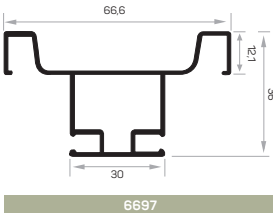

Thanks to our handle profiles, perfect finishes with color, ergonomics, size and harmony for your needs. Our design registered handle profiles for human ergonomics will add a different atmosphere to your kitchen and living spaces thanks to our wide product range.