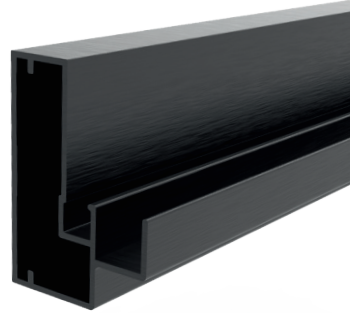

CAM KAPAK PROFİLLERİ

glass cover profiles

Farklı yüzeyler, işlevsel ürünler, tescilli tasarımlarımız ile cam kapaklarda dilediğiniz kombini oluşturup çözüme ulaşabilirsiniz.

With different surfaces, functional products, our proprietary designs, you can create the combination you want on glass doors and reach the solution.

13373