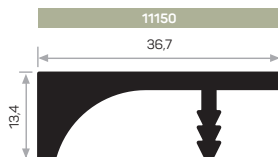

|  |   |   |   |  |
|--|---|---|---|--|
| <b>Profilo del ripiano in vetro</b><br><i>Glass Shelf Profile</i>                    | <b>Profilo del ripiano in vetro</b><br><i>Glass Shelf Profile</i>                   | <b>Profilo del ripiano in vetro</b><br><i>Glass Shelf Profile</i>                   | <b>Giunzione d'angolo</b><br><i>Corner-Joining</i>                                  | <b>Copertura combinata</b><br><i>Combination Cover</i>                               |
|   |  |  |  |  |
| <b>Accessorio per il fissaggio del scaffale</b><br><i>Shelf Attachment Accessory</i> | <b>Accessorio di connessione angolare</b><br><i>Corner Connection Accessory</i>     | <b>Profilo Spogliatoio Led</b><br><i>Led Dressing Room Profile</i>                  | <b>Profilo del camerino</b><br><i>Dressing Room Profile</i>                         | <b>Staffa per mensola nera</b><br><i>Shelf Bracket Block</i>                         |
|   |  |  |  |  |