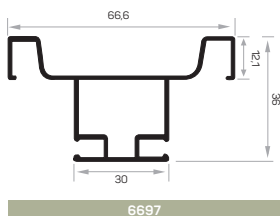

PROFILO DELLA MANIGLIA **handle profiles**

Grazie ai nostri profili maniglia, finiture perfette con colore, ergonomia, dimensioni e armonia per le tue esigenze. I nostri profili di maniglia di design proprietario per l'ergonomia umana aggiungeranno un'atmosfera diversa alla tua cucina e agli spazi abitativi grazie alla nostra vasta gamma di prodotti.

Thanks to our handle profiles, perfect finishes with color, ergonomics, size and harmony for your needs. Our design registered handle profiles for human ergonomics will add a different atmosphere to your kitchen and living spaces thanks to our wide product range.