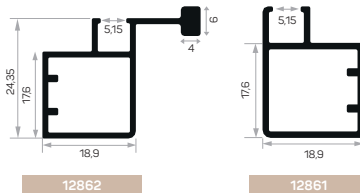

COPERCHIO IN VETRO A CERNIERE NASCOSTE

glass lid with hidden hinges

Il profilo delle nostre porte eleganti, moderne ed ergonomiche attira l'attenzione con soluzioni di arredo eleganti e funzionali.

The profile of our stylish, modern and ergonomic doors draws attention with stylish and functional furniture solutions.